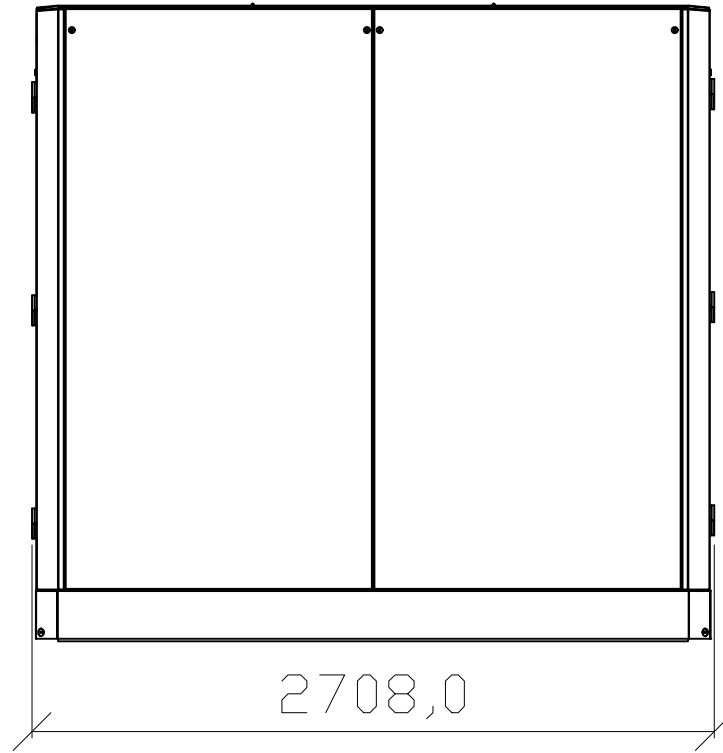

2530,0

Julkisivu  
Lounaaseen

2708,0

Julkisivu  
Kaakkoon

5,20°

1514,0

Julkisivu  
Koilliseen

Julkisivu  
Luoteeseen