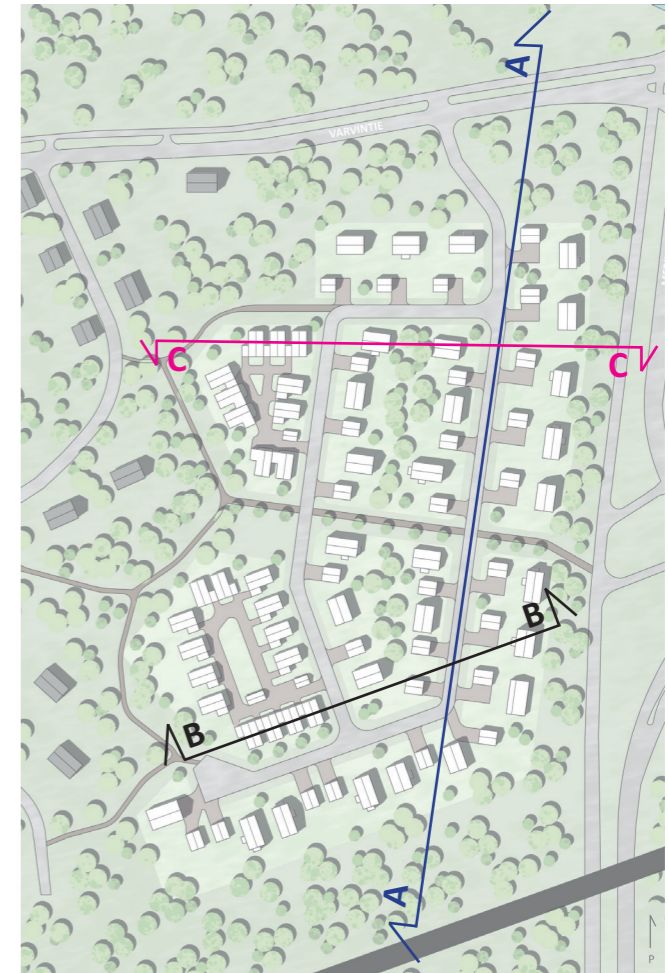

AKM 243: VARVIN ITÄOSA  
Luonnosvaiheen havainnekuvat

Viitesuunnitelma 1:2000

### Leikkaus C

### Leikkaus B

### Leikkaus A

Aksonometrinen havainnekuva koillisesta

Aksometrinen havainnekuva luoteesta

Aksonometrinen havainnekuva kaakosta

Aksonometrinen havainnekuva lounaasta

Kaavarajaus —

Rakeisuuskartta 1:3000