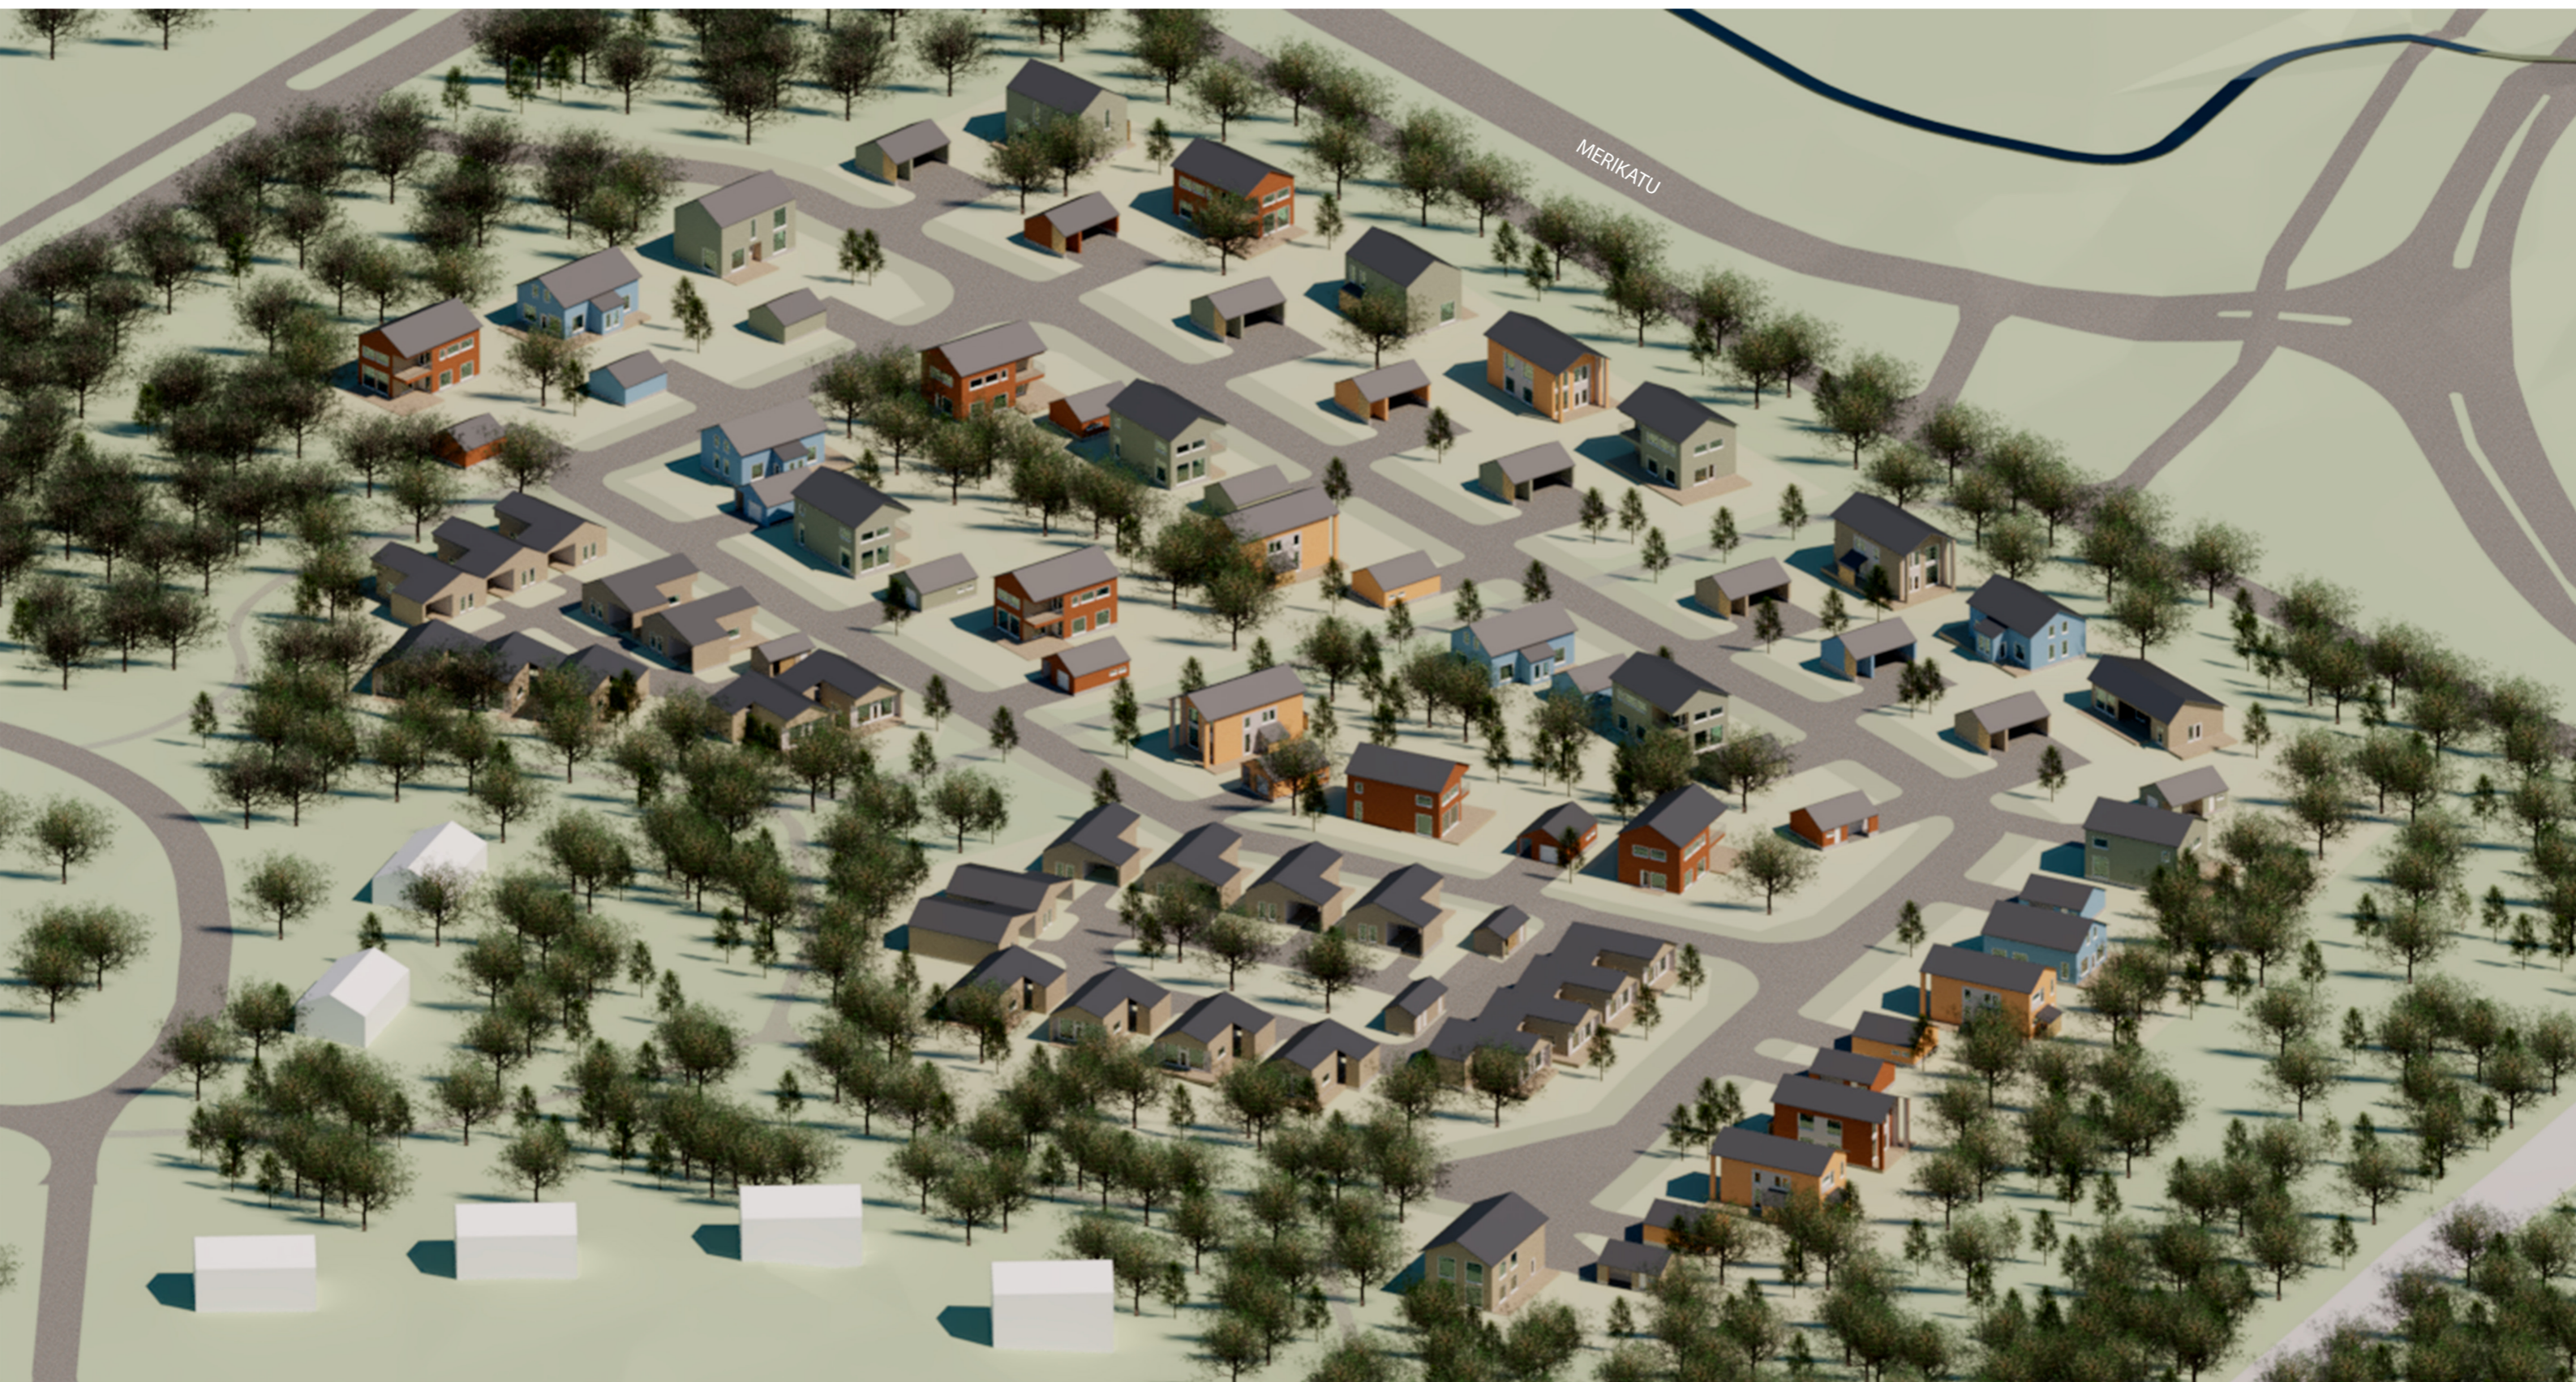

AKM 243: VARVIN ITÄOSA  
Luonnosvaiheen havainnekuvat

Viitesuunnitelma 1:2000

### Leikkaus A

Aksonometrinen havainnekuva koillisesta

Aksometrinen havainnekuva luoteesta

Aksonometrinen havainnekuva kaakosta

Aksonometrinen havainnekuva lounaasta

Kaavarajaus —

Rakeisuuskartta 1:3000