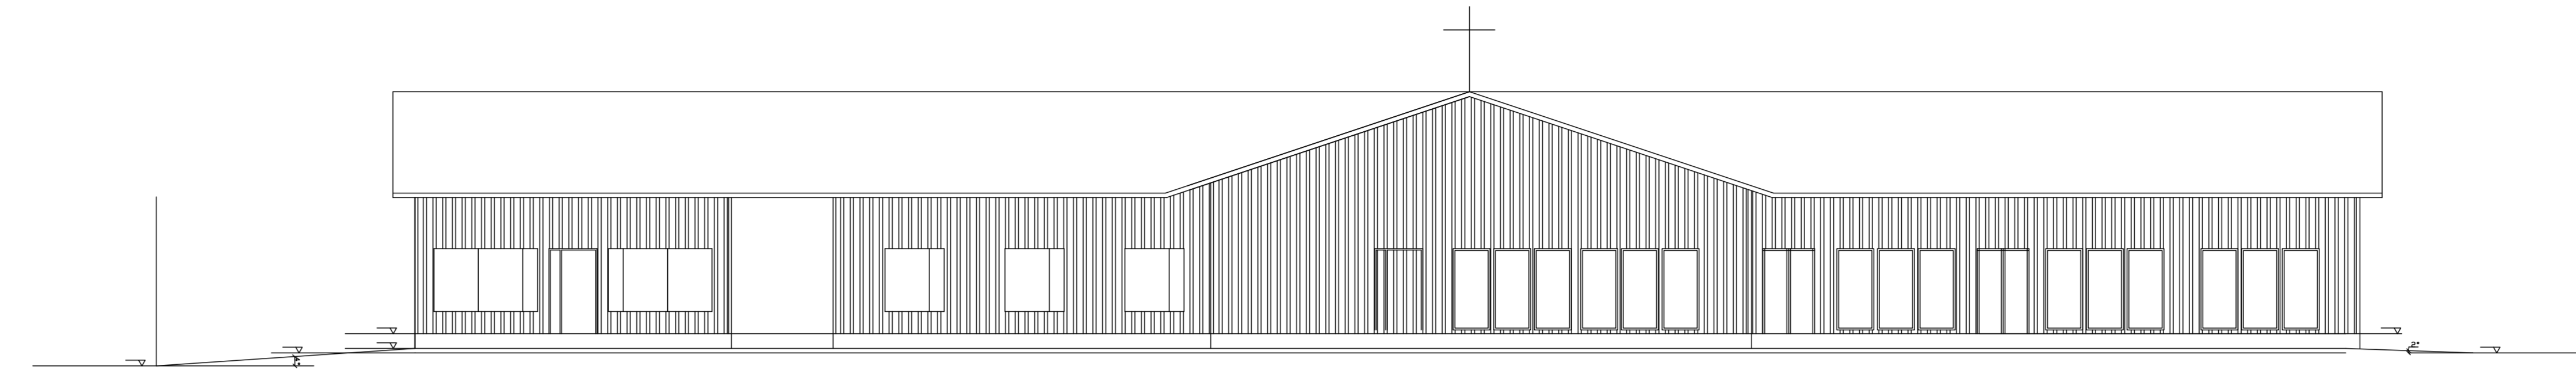

JULKISIVU IDÄSTÄ PÄIN

JULKISIVU LÄNNESTÄ PÄIN

JULKISIVU ETELÄSTÄ PÄIN

JULKISIVU POHJOISESTA PÄIN

JULKISIVU MATERIAALIT  
 VESIKATE KONESAUMAKATE / HUOPA  
 ULKOSEINÄT PUUPYSTYPANEELI/-RIMA

KIINTEISTOTUNNUS : 678-411-6-74