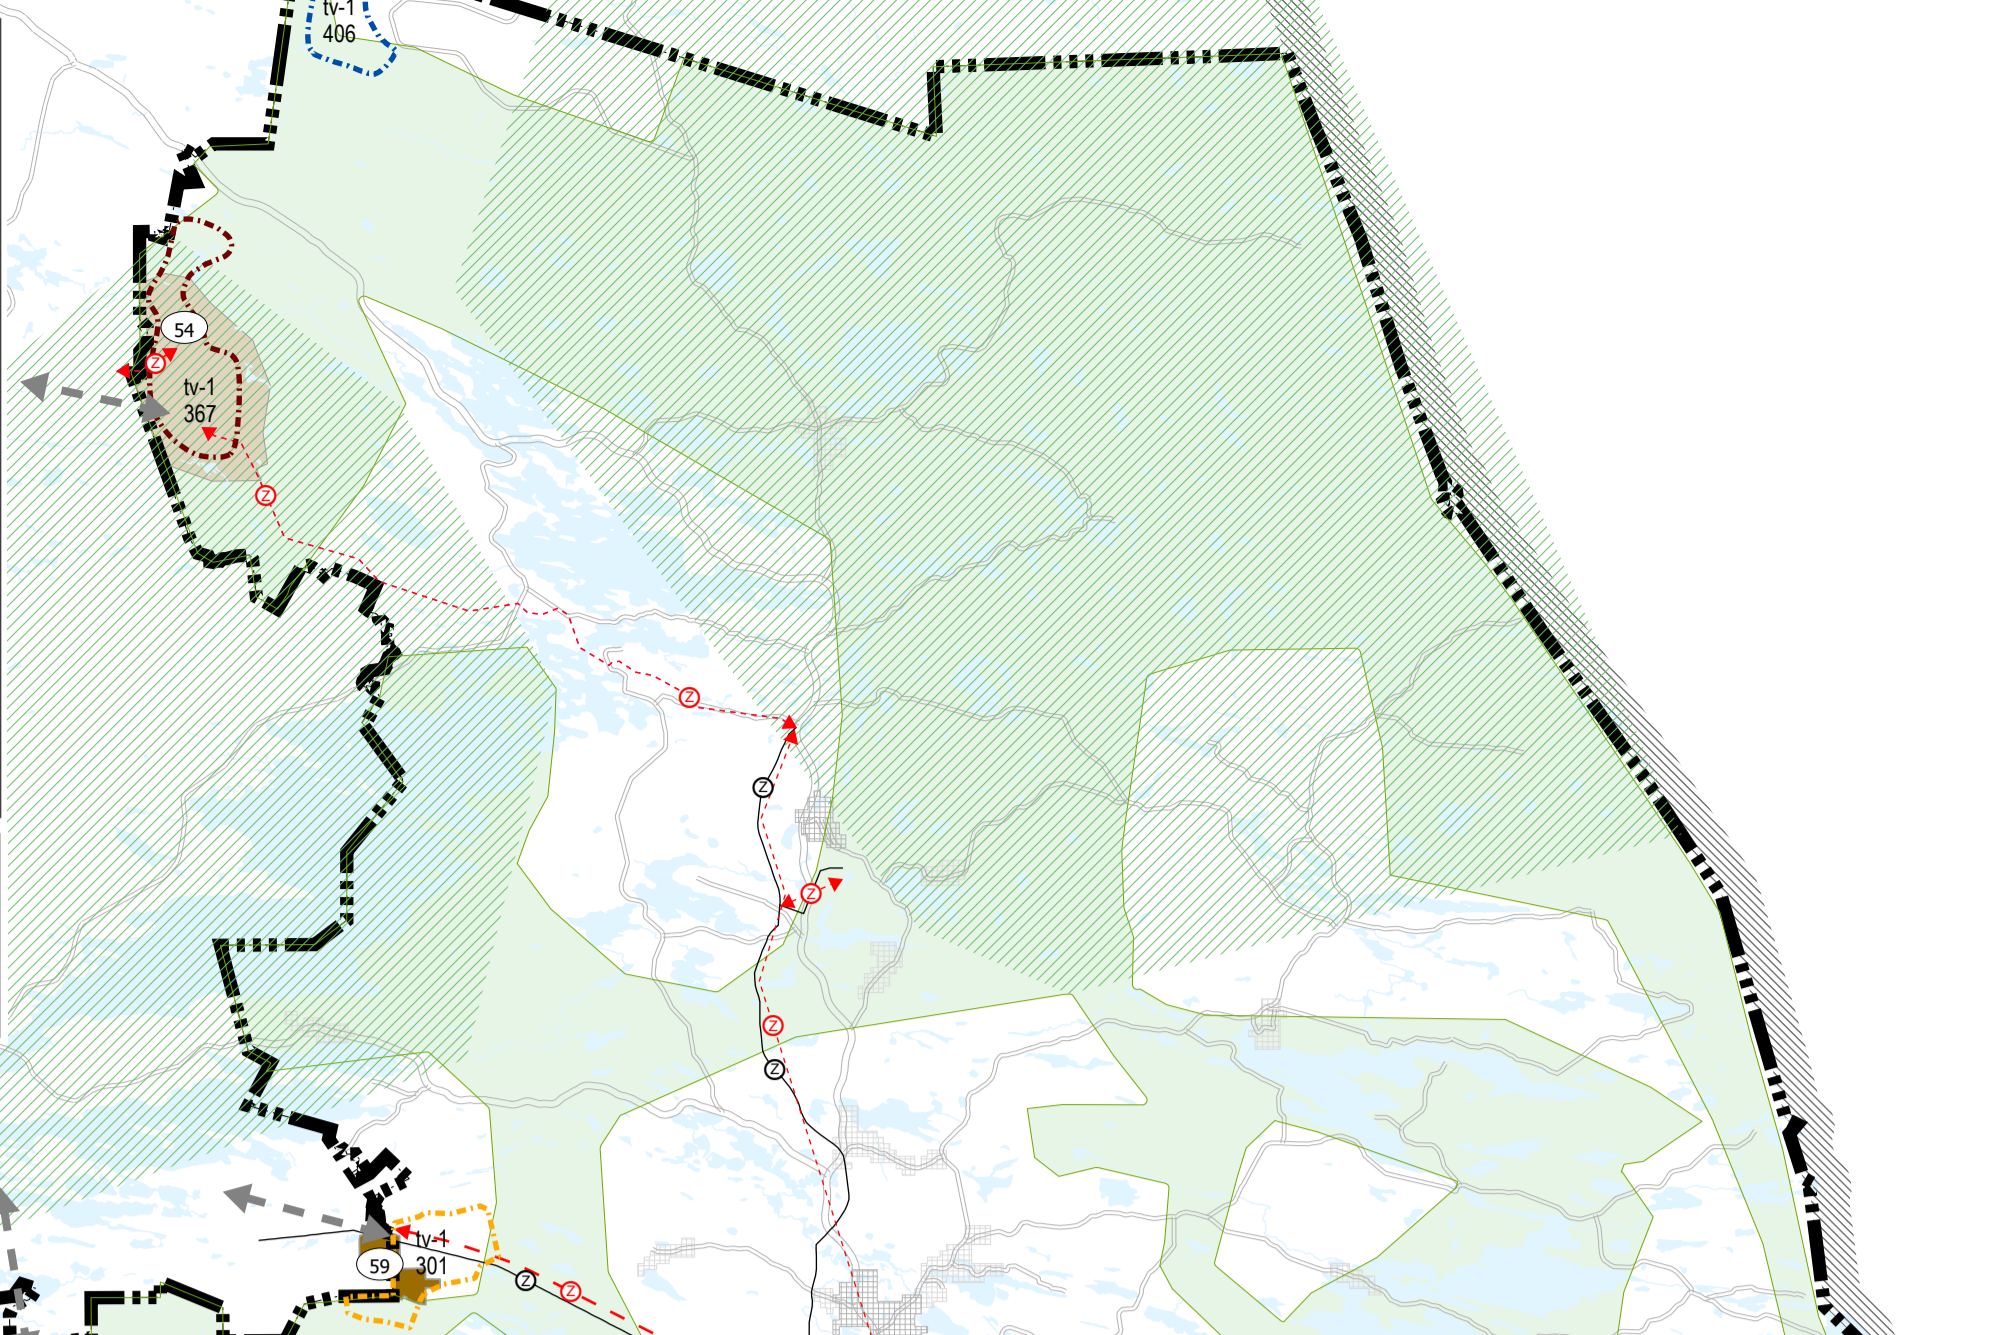

Table with 6 columns: Merkintä, Tunnus, Kunta, Alueen nimi, SOM kohdekootti, Maa- ja metsätalouden kehittäminen. Continuation of the project area list.

Table with 6 columns: Merkintä, Tunnus, Kunta, Alueen nimi, SOM kohdekootti, Maa- ja metsätalouden kehittäminen. Continuation of the project area list.