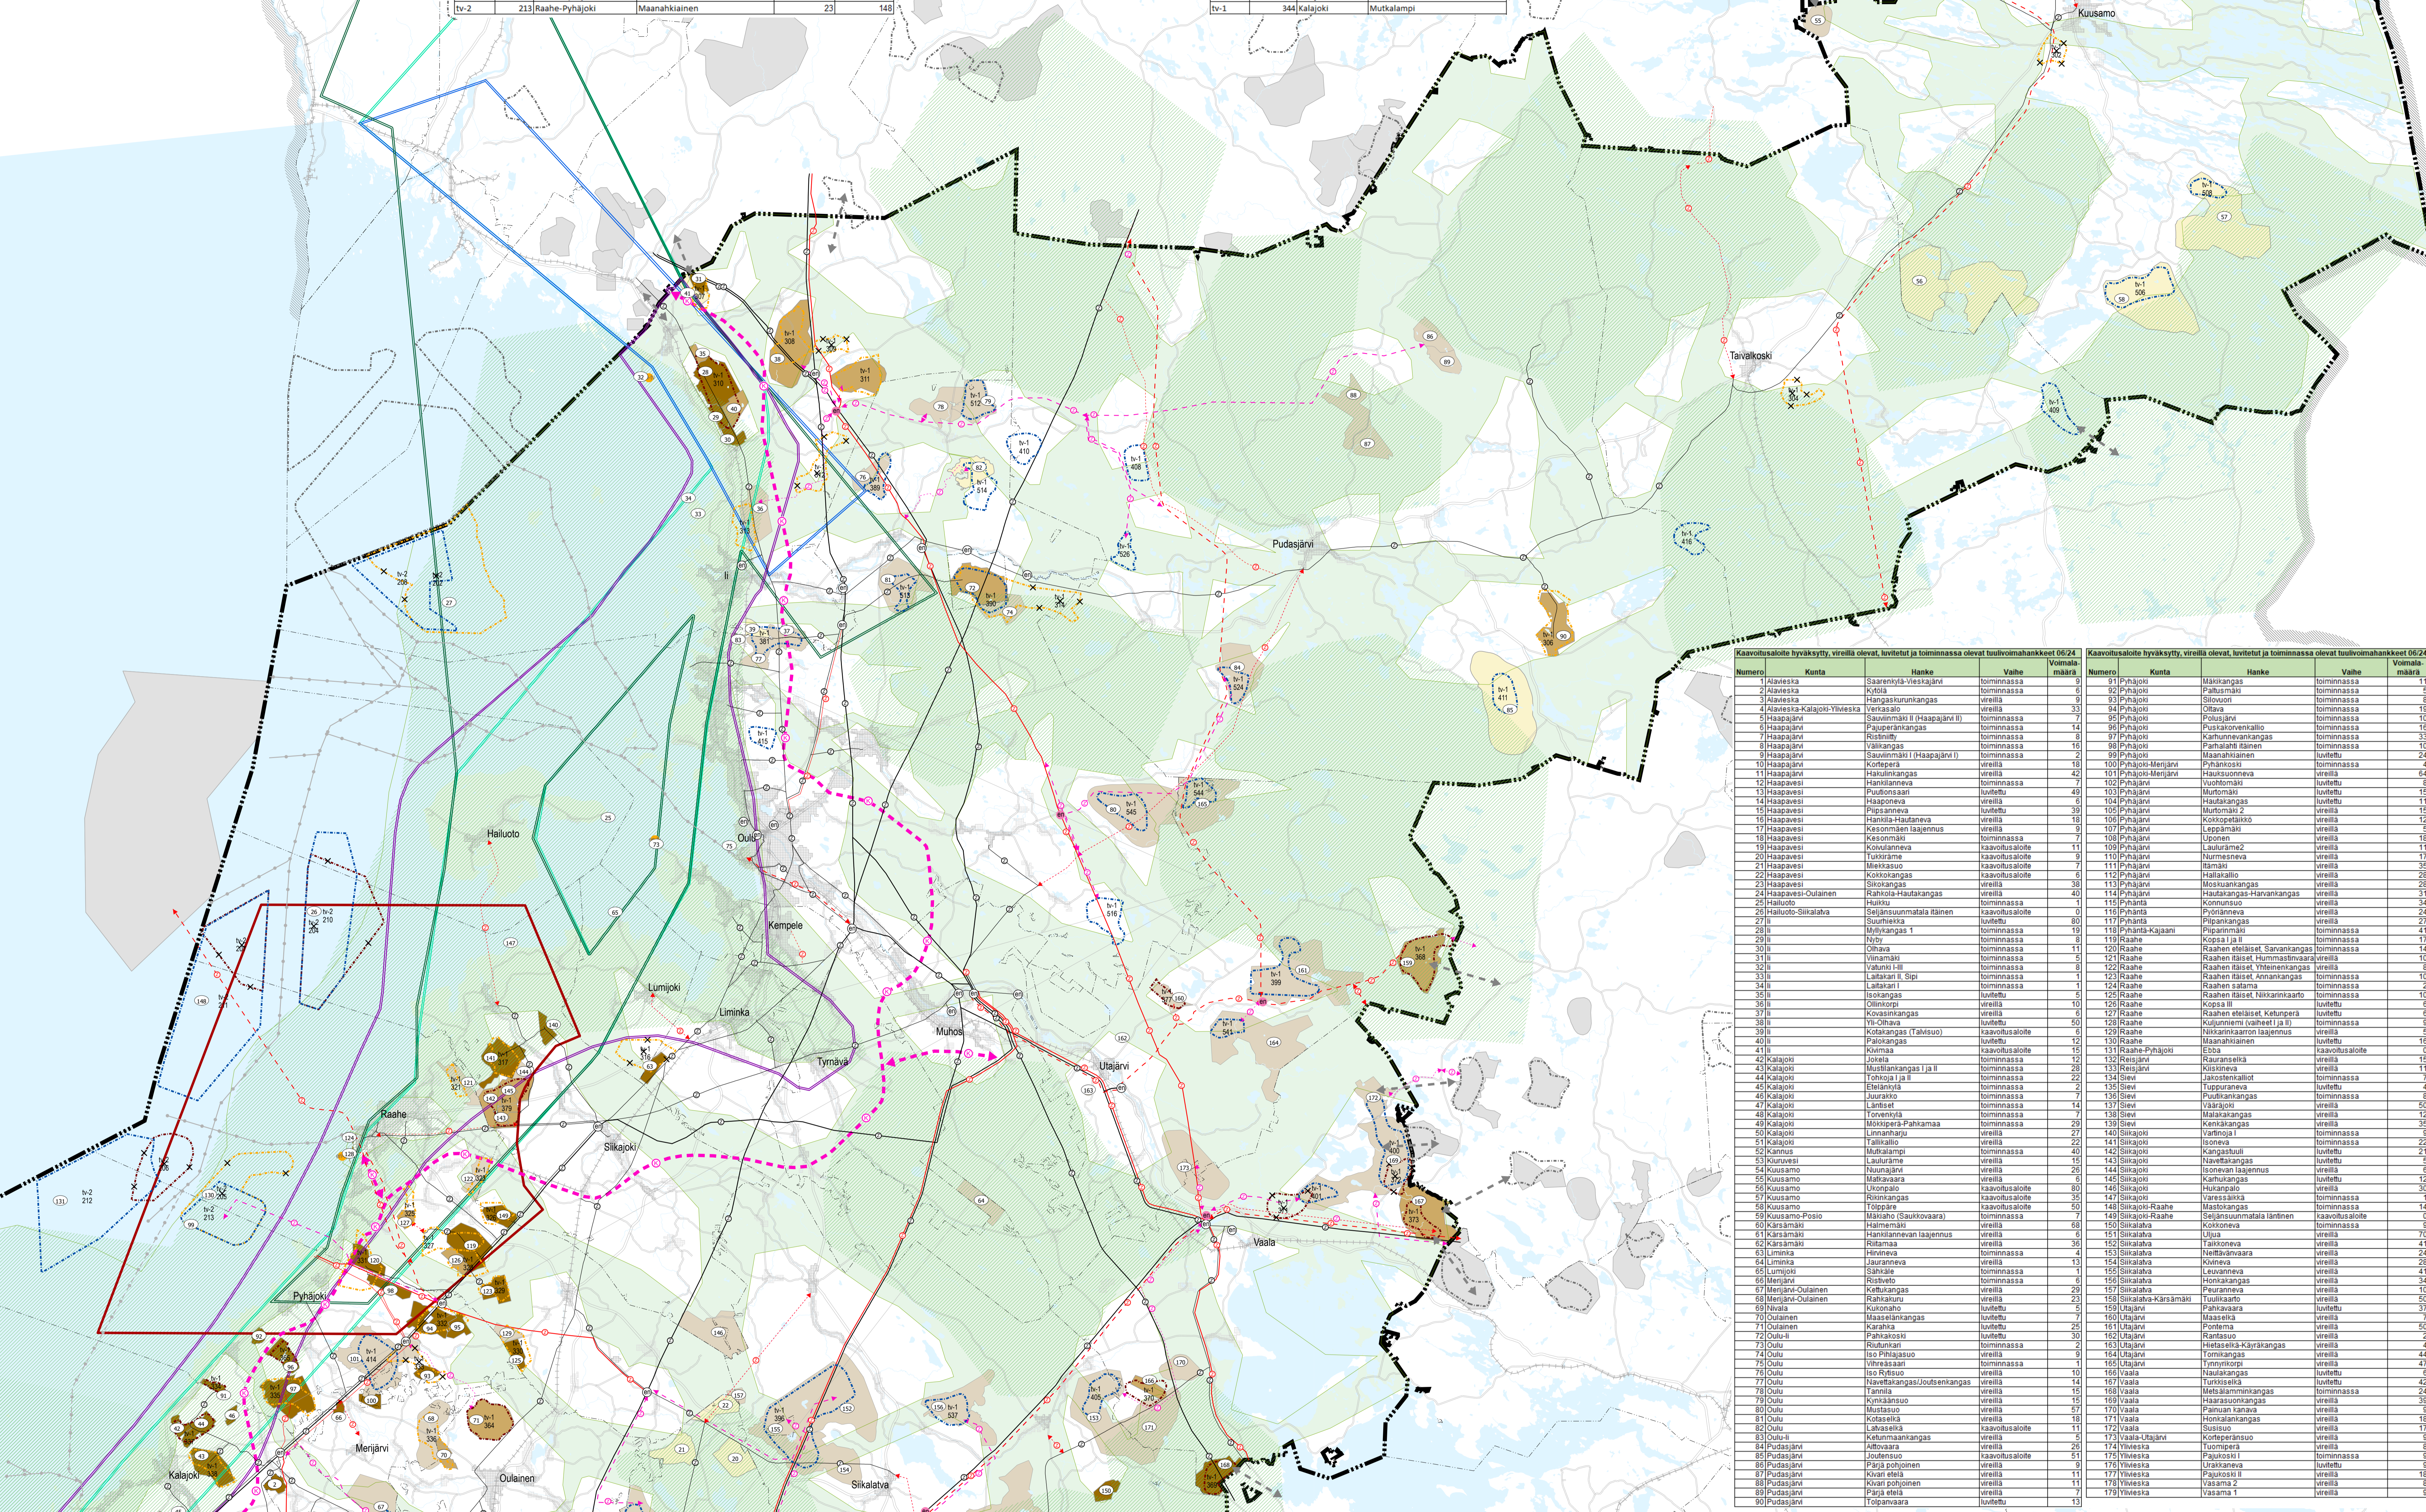

Table with 6 columns: Merkintä, Tunnus, Kunta, Alueen nimi, SOM kohdekootti, Maa- ja metsätalouden kehittäminen. Lists various energy and climate project areas across different municipalities.

Table with 6 columns: Merkintä, Tunnus, Kunta, Alueen nimi, SOM kohdekootti, Maa- ja metsätalouden kehittäminen. Continuation of the project area list.

Table with 6 columns: Merkintä, Tunnus, Kunta, Alueen nimi, SOM kohdekootti, Maa- ja metsätalouden kehittäminen. Continuation of the project area list.

Table with 6 columns: Merkintä, Tunnus, Kunta, Alueen nimi, SOM kohdekootti, Maa- ja metsätalouden kehittäminen. Continuation of the project area list.