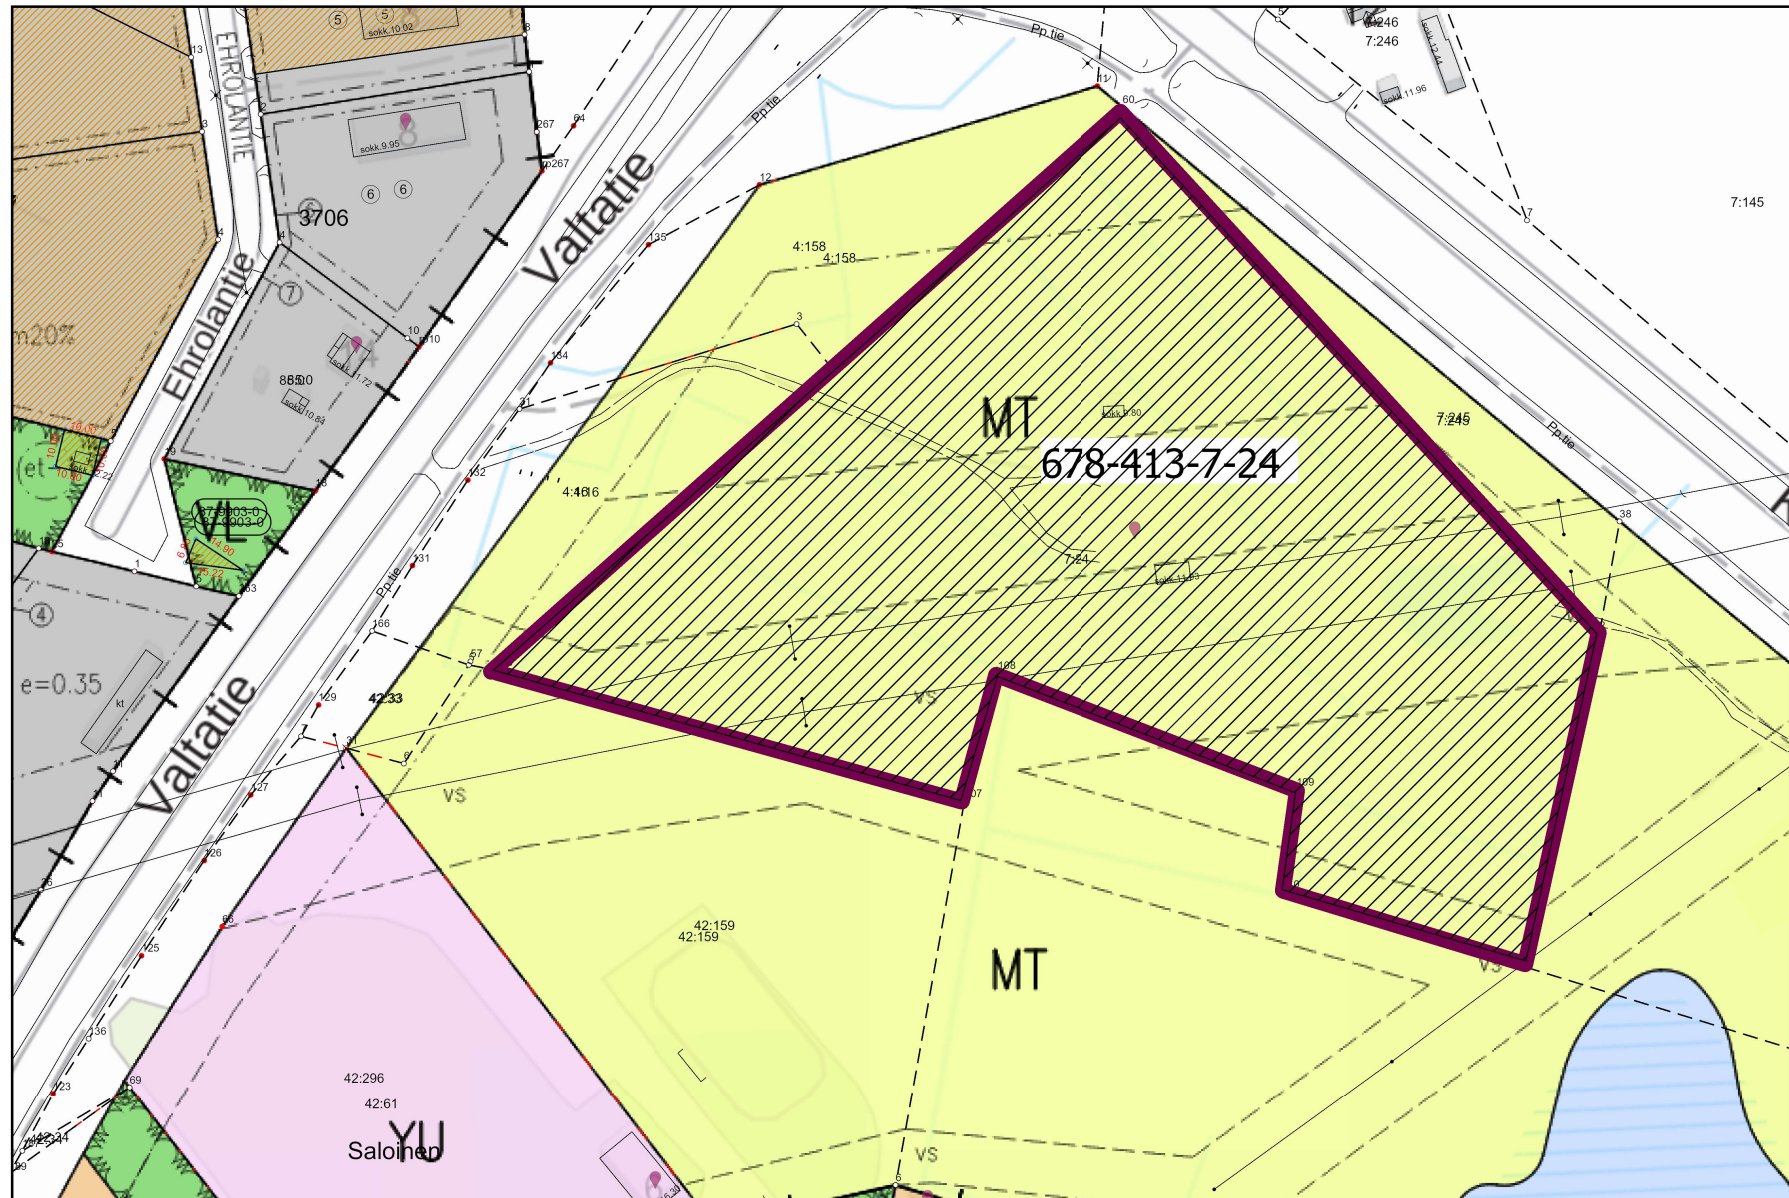

Karttaote

Asemakaava Lhall. 9.10.1962 ja 13.7.1970

Etuosto-oikeuden kohdekiinteistö