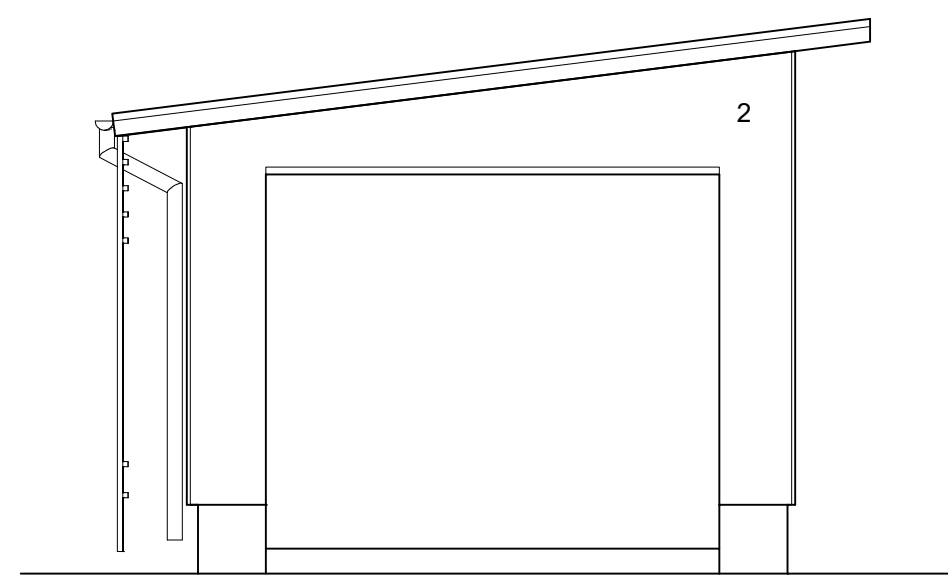

POHJOISEEN

PINNAT

- 1 Vaakapaneeli UYL 120mm, turkoosi
- 2 Levy musta, Rima 40x20mm k50, Puu
- 3 Pystylauta 120mm, turkoosi
- 4 Bitumihuopakermi

ETELÄÄN

LÄNTEEN

Kaupunginosa/Kylä	Kortteli/Tila	Tontti/Roo	Viranomaisten merkintöjä	
5.	18	14		
Rakennuksen numero/Rakennusten numerot/Rakennustunnus/Rakennustunnukset				
2				
Rakennustoimenpide			Piirustustaji	Julkaiseva no
UUDISRAKENNUS			PÄÄPIIRUSTUS	4 (4)
Suunnittelukohteen nimi ja osoite			Piirustuksen sisältö	Mittakaava
RAAHEN TEATTERI KOULUKATU 13 92100 RAAHE			VARASTO	1:50
.			.	.
.			.	.
ARKKITEHTITOIMISTO MATTIVEIKKO SALO OY			Työnumero	Piirustuksen tunnus
BRAHENKATU 8			92100 RAAHE	47419 4
PUH 040 540 3332			toimisto@saloark.fi	-
Mattivaiikko Salo, Arkkitehti SAFA, rek. ARK/535 FISE V+			Suunnitteluala	Tiedosto
<i>Mattivaiikko Salo</i>			28.8.2023	ARK