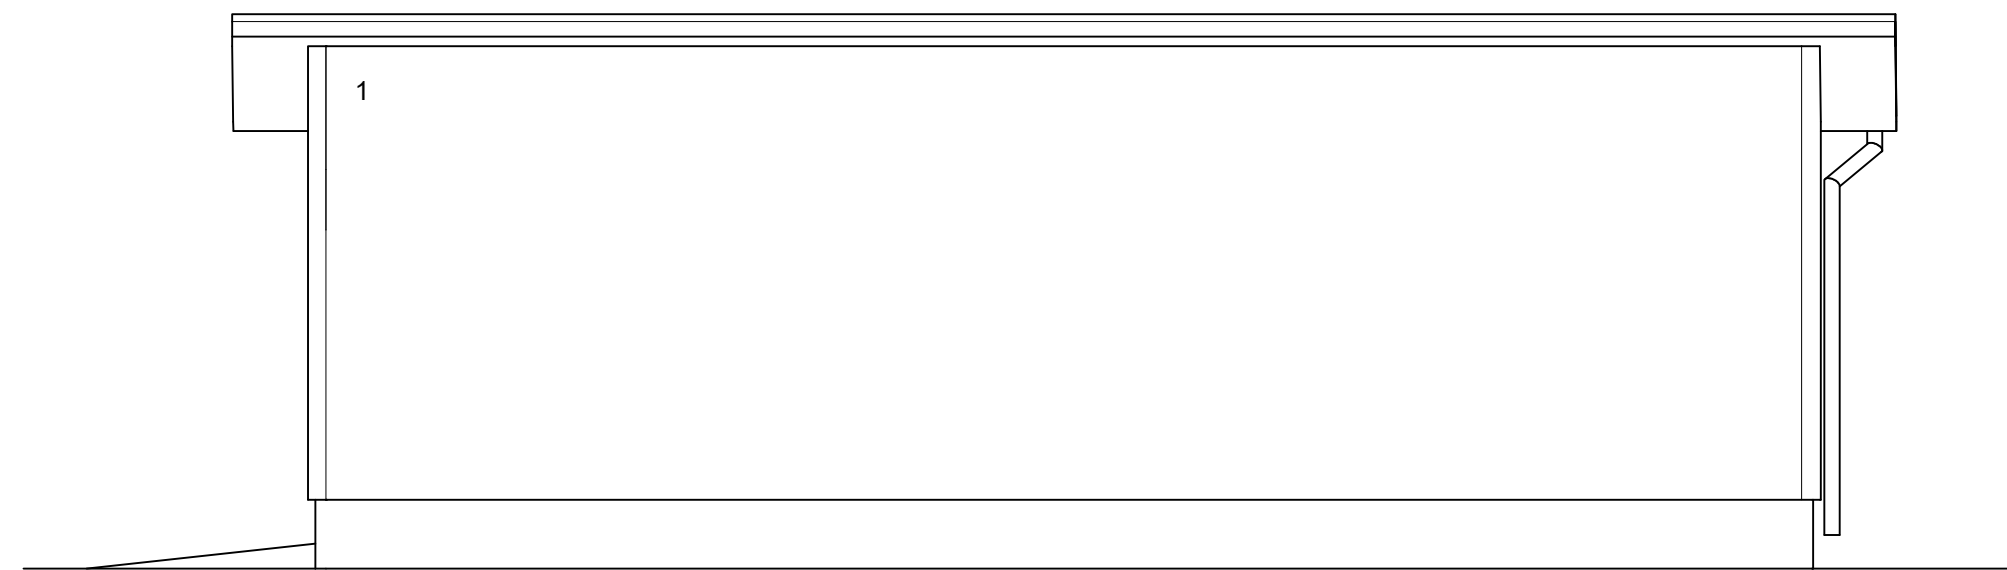

POHJOISEEN

PINNAT

- 1 Vaakapaneeli UYL 120mm, turkoosi
- 2 Levy musta, Rima 40x20mm k50, Puu
- 3 Pystylauta 120mm, turkoosi
- 4 Bitumihuopakermi

ETELÄÄN

LÄNTEEN

Kaupunginosa/Kylä	Kortteli/Tila	Tontti/Roo	Viranomaisten merkintöjä	
5.	18	14		
Rakennuksen numero/Rakennusten numerot/Rakennustunnus/Rakennustunnukset				
2				
Rakennustoimenpide			Piirustustaji	Julkaiseva no
UUDISRAKENNUS			PÄÄPIIRUSTUS	4 (4)
Suunnittelukohteen nimi ja osoite			Piirustuksen sisältö	Mittakaava
RAAHEN TEATTERI KOULUKATU 13 92100 RAAHE			VARASTO	1:50
.			.	.
.			.	.
ARKKITEHTITOIMISTO MATTIVEIKKO SALO OY			Työnumero	Piirustuksen tunnus
BRAHENKATU 8			92100 RAAHE	47419 4
PUH 040 540 3332			toimisto@saloark.fi	-
Mattivaiikko Salo, Arkkitehti SAFA, rek. ARK/535 FISE V+			Suunnitteluala	Tiedosto
<i>Mattivaiikko Salo</i>			28.8.2023	ARK