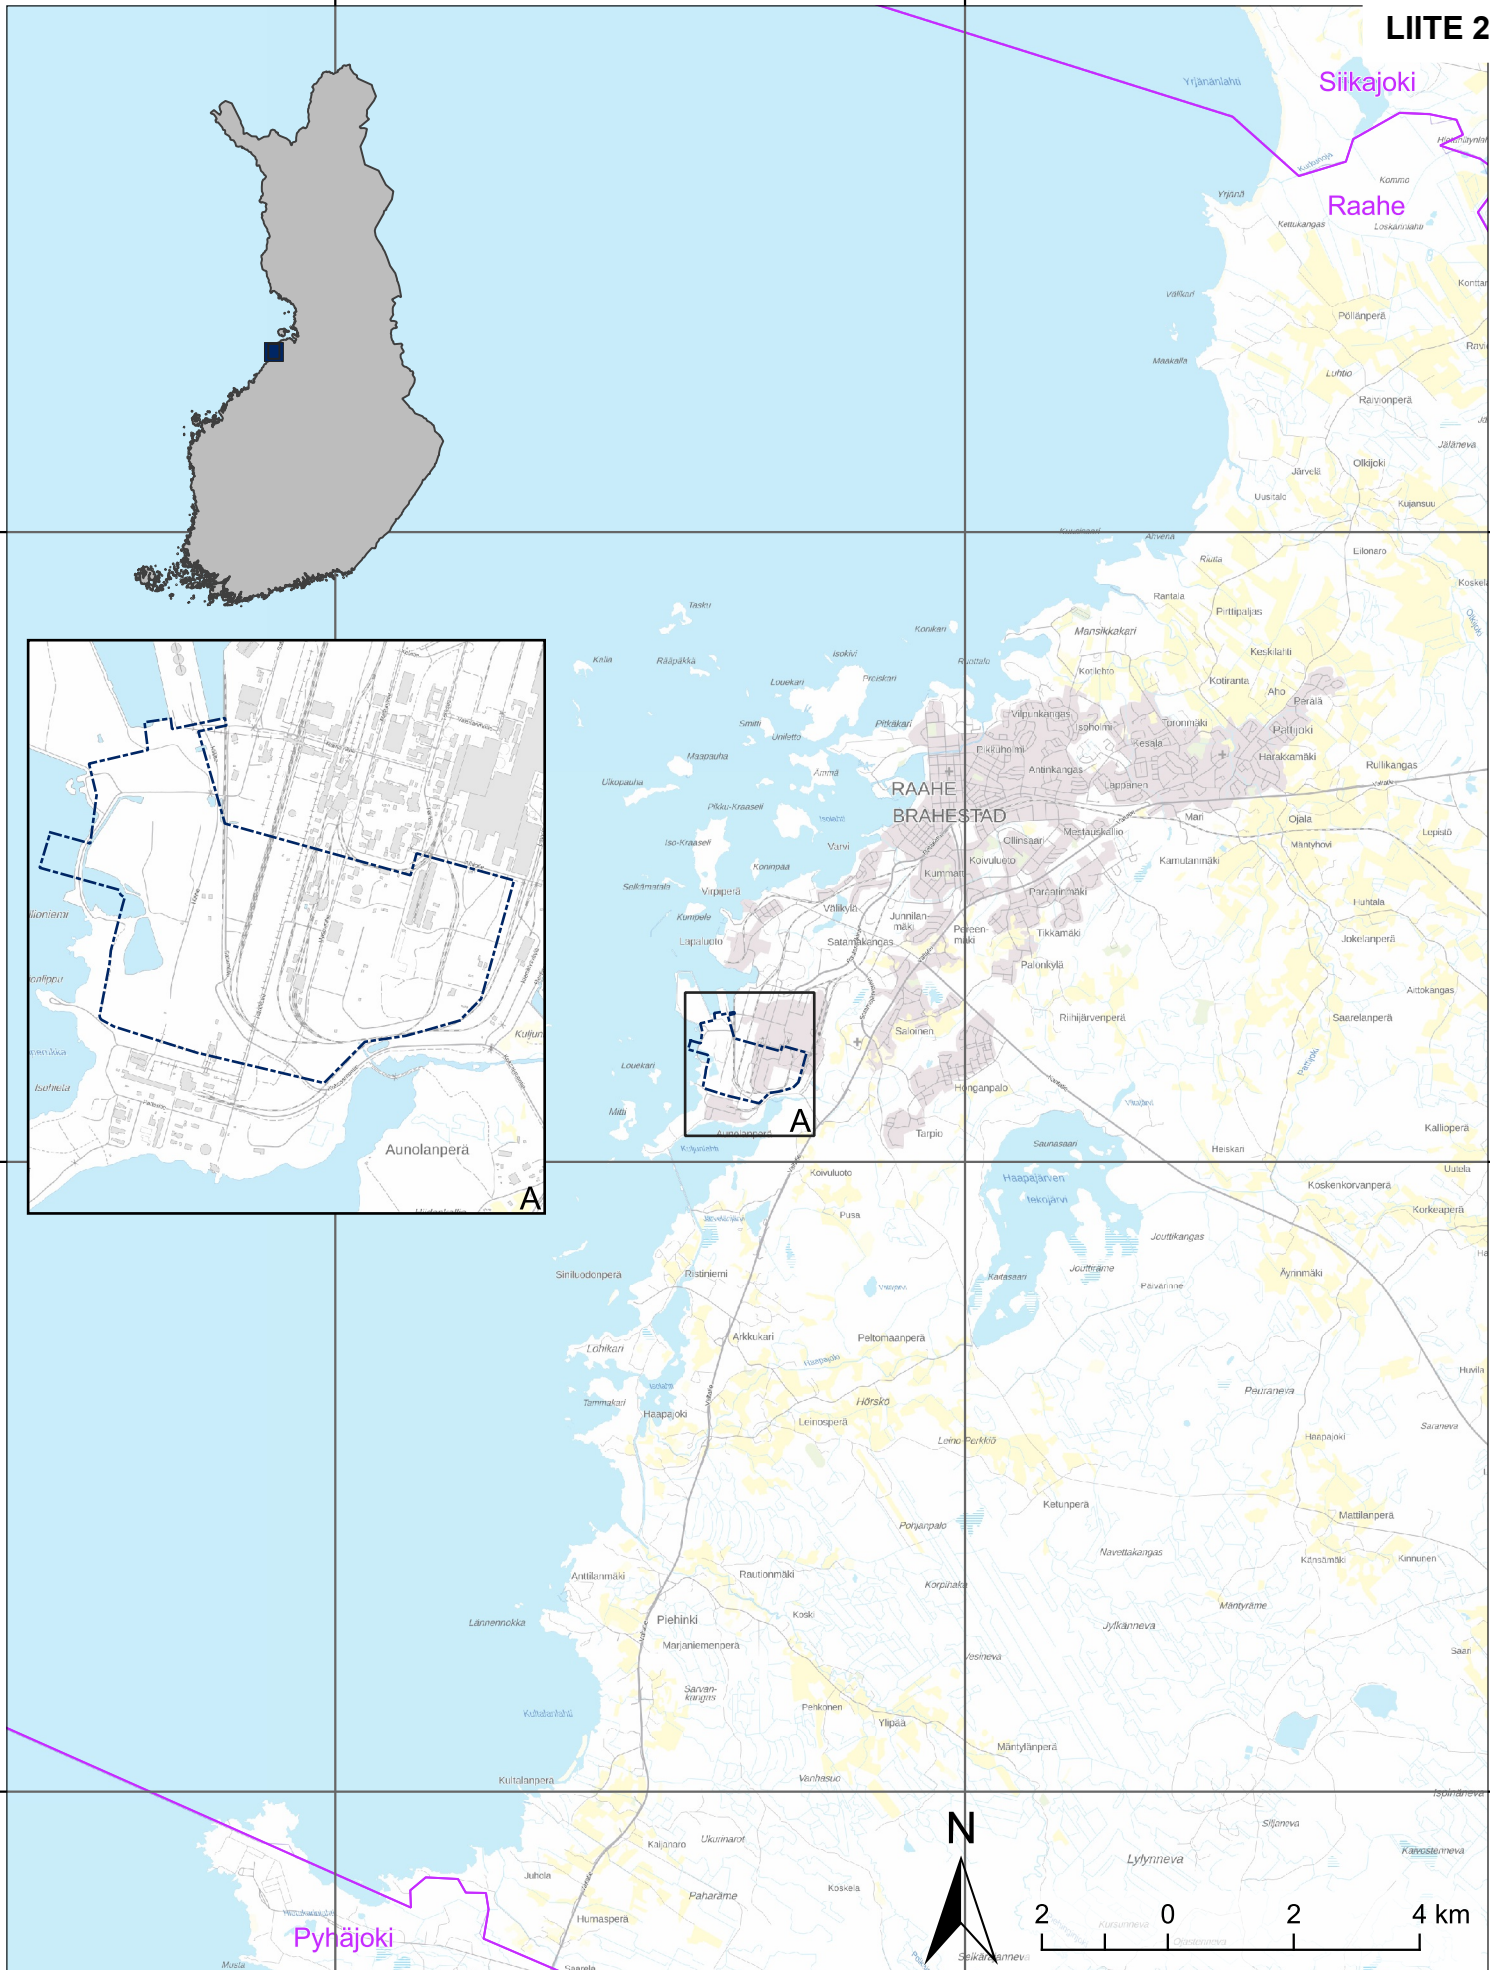

370000

380000

LIITE 2

7180000

7170000

7160000

Sijainti
16.03.2023

 Hankealue
 Kuntarajat

Taustakartta © MML 03/2023
Kuntarajat © MML 02/2023

Koordinaatisto TM35FIN
Mittasuhde (A4) 1:120000