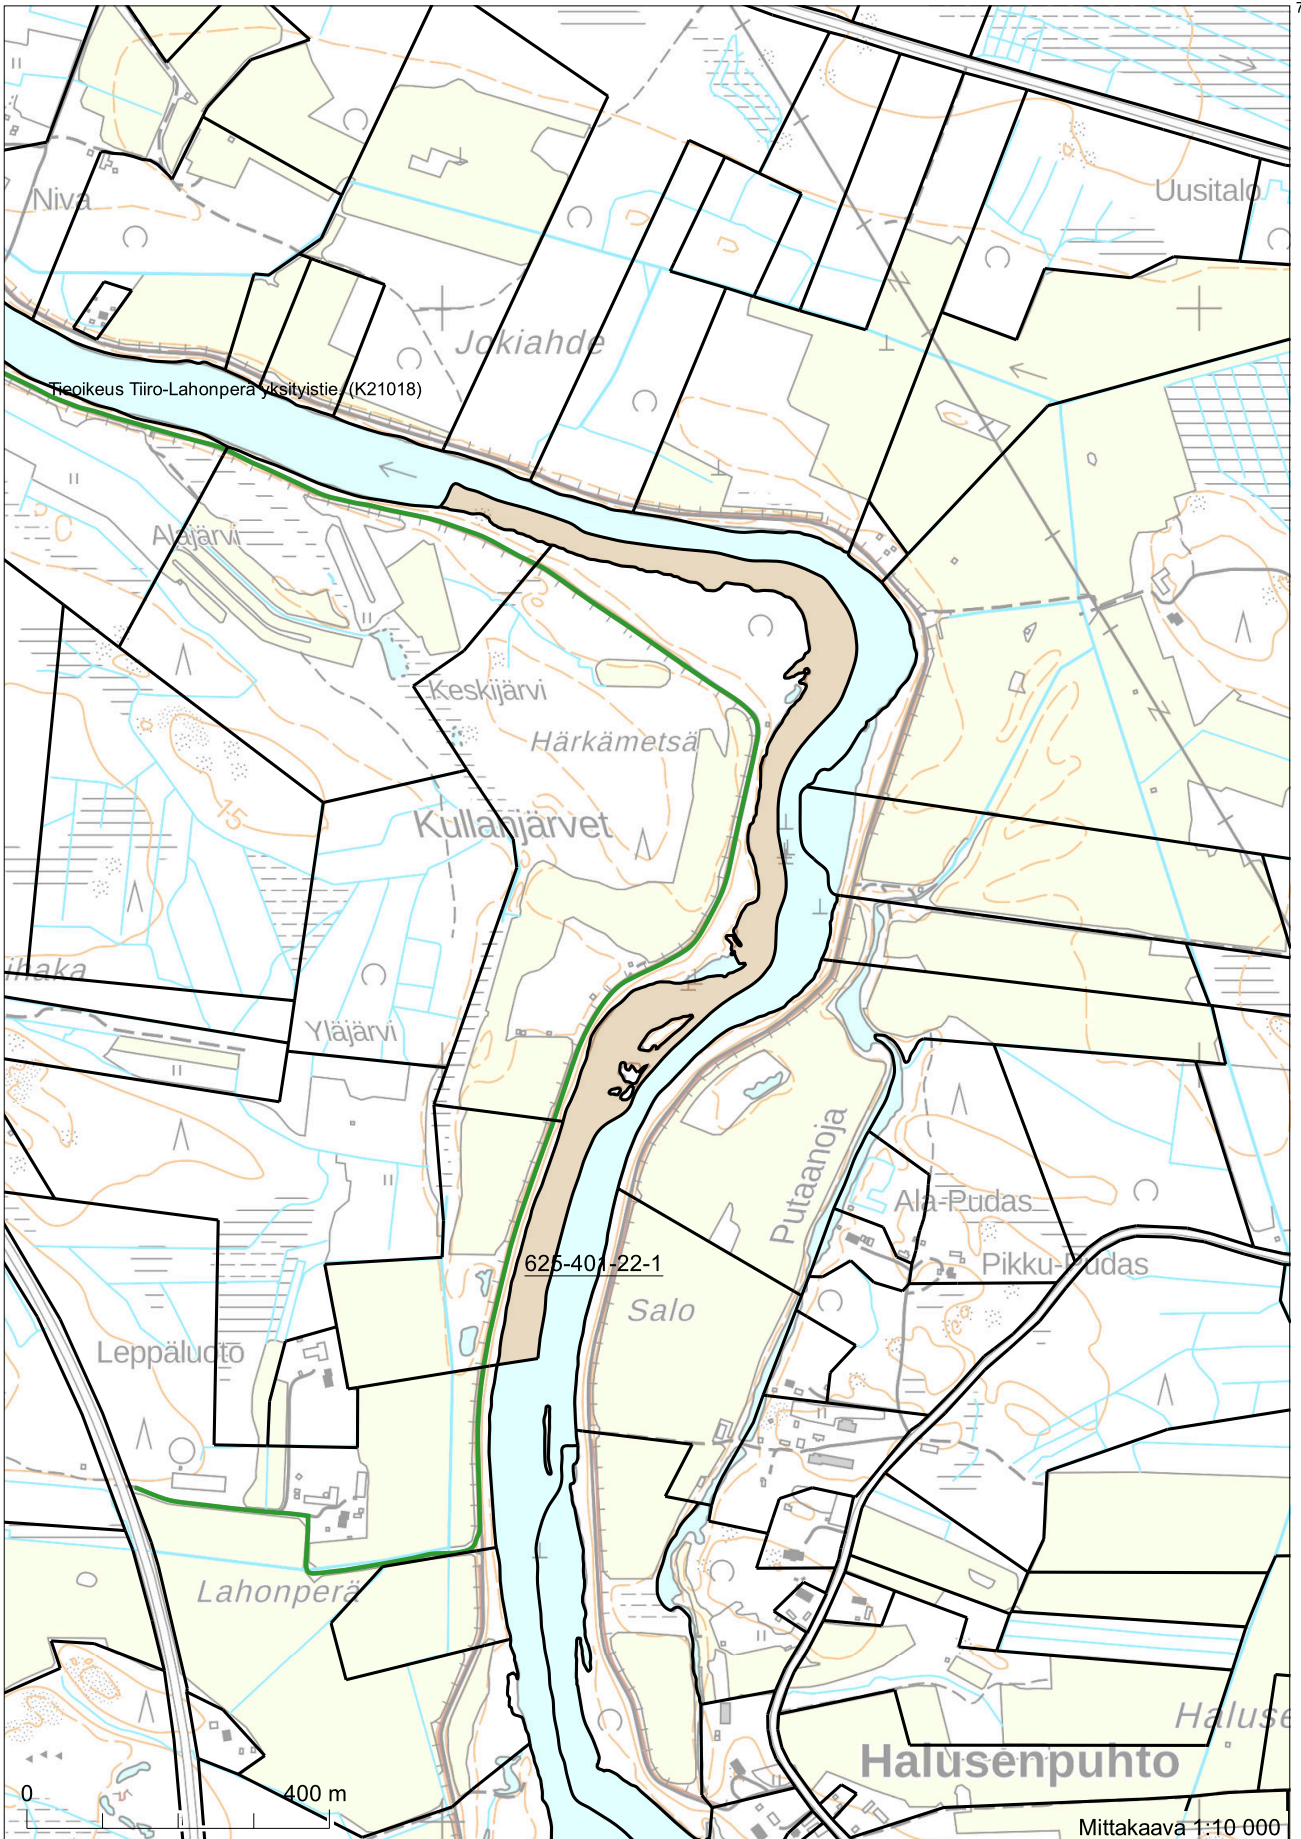

Kiinteistötunnus: 625-401-22-1  
 Nimi: HOURUNKOSKI II  
 Rekisteriyksikkölaji: Tila  
 Kunta: Pyhäjoki (625)  
 Palstojen lukumäärä: 4

Rekisteriyksikön alueella on yleiskaava.

Tulostettu kiinteistötietojärjestelmästä 2.6.2023.

Kiinteistörekisterin tiedoissa voi olla puutteita ja epätarkkuuksia. Rekisteriyksikön tarkka alueellinen ulottuvuus selviää toimitusasiakirjoista ja maastosta. Rekisteritiedoista katso tarkemmin [www.maanmittauslaitos.fi/rekisteritiedot](http://www.maanmittauslaitos.fi/rekisteritiedot).

7153438

7147388

7146173

Koordinaatisto: ETRS-TM35FIN  
 Taustakartta on viitteellinen.

7152277

367059

Koordinaatisto: ETRS-TM35FIN  
Taustakartta on viitteellinen.

609696