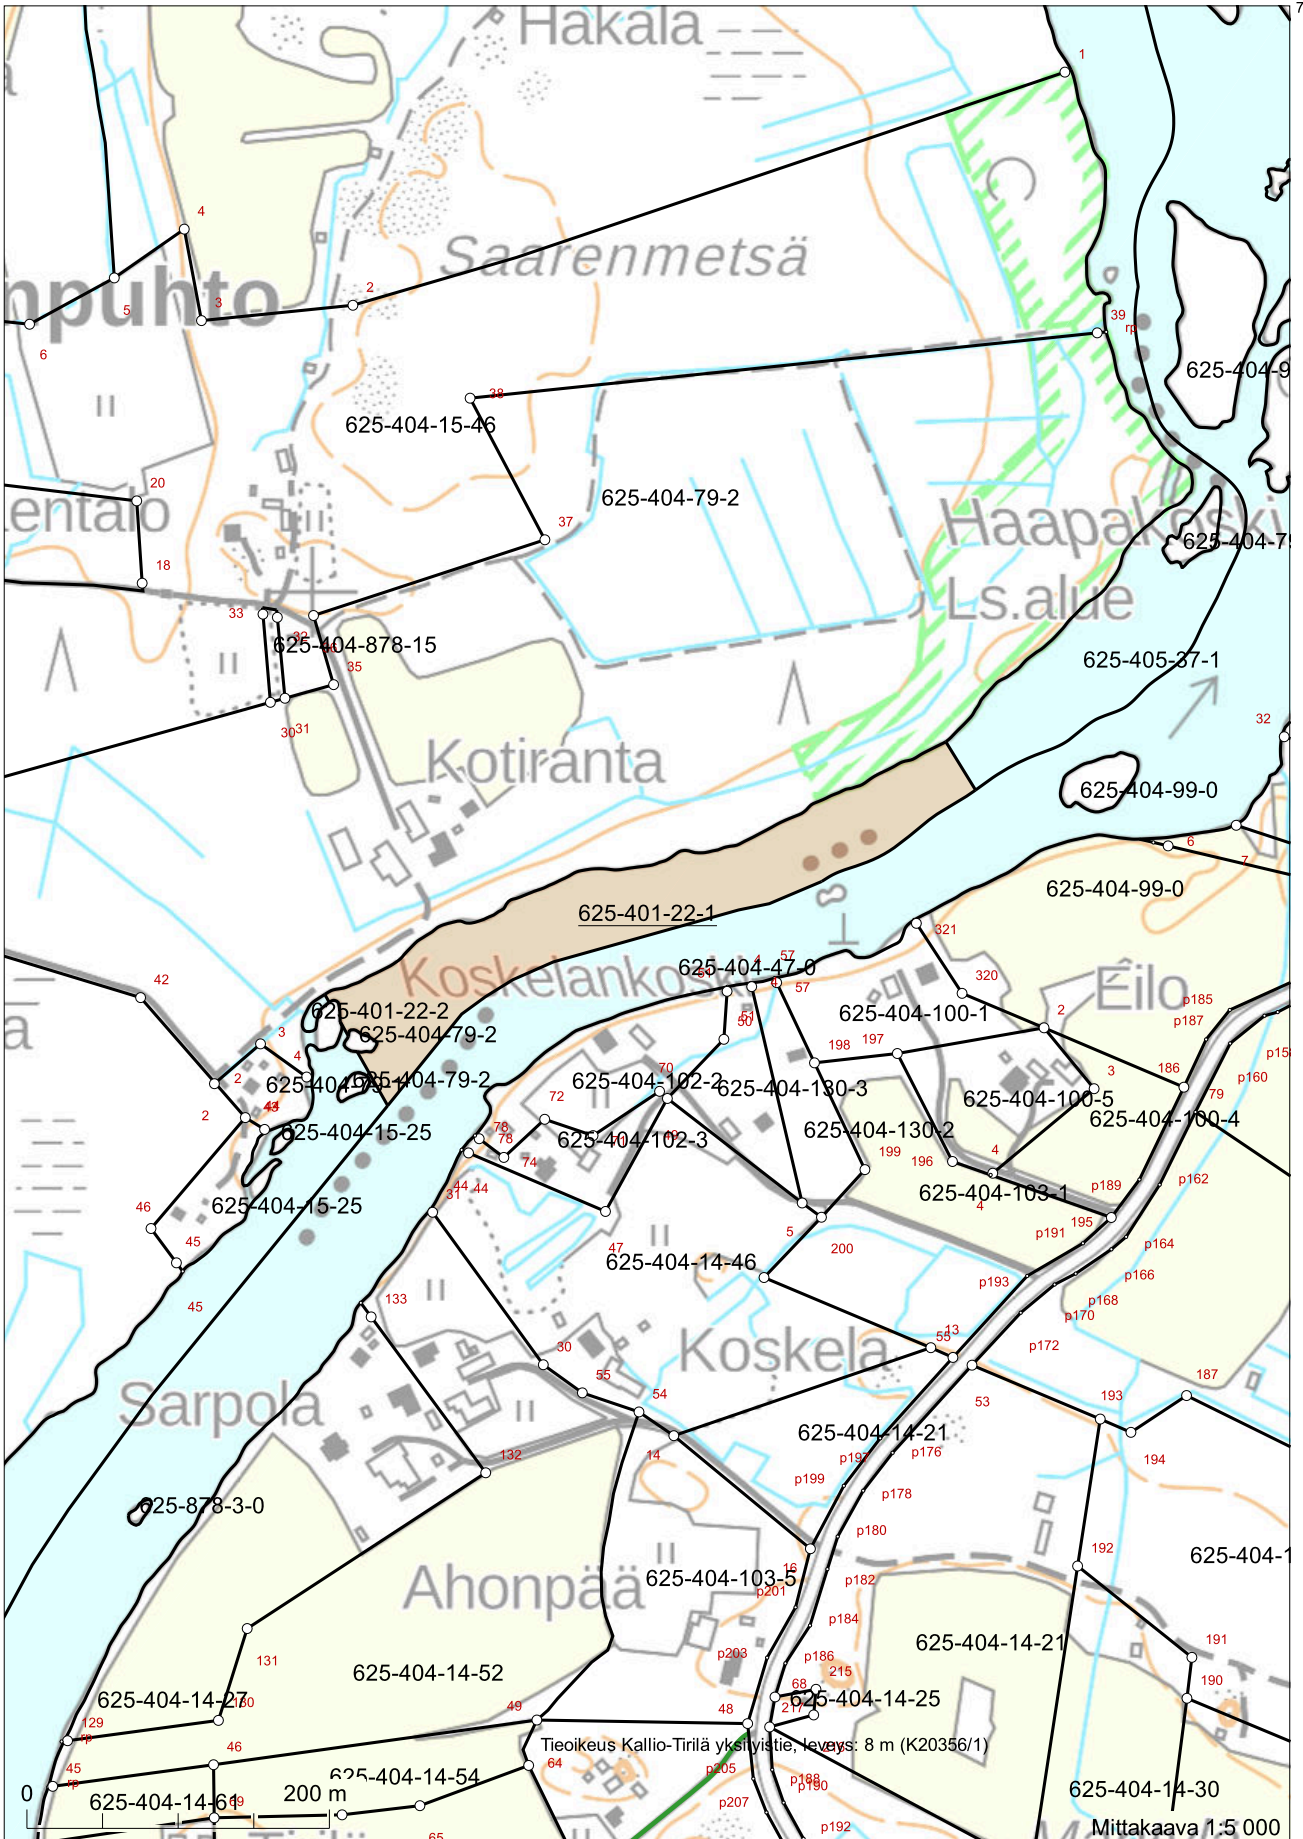

Kiinteistötunnus: 625-401-22-1  
 Nimi: HOURUNKOSKI II  
 Rekisteriyksikkölaji: Tila  
 Kunta: Pyhäjoki (625)  
 Palstojen lukumäärä: 4

Rekisteriyksikön alueella on yleiskaava.

Tulostettu kiinteistötietojärjestelmästä 2.6.2023.

Kiinteistörekisterin tiedoissa voi olla puutteita ja epätarkkuuksia. Rekisteriyksikön tarkka alueellinen ulottuvuus selviää toimitusasiakirjoista ja maastosta. Rekisteritiedoista katso tarkemmin [www.maanmittauslaitos.fi/rekisteritiedot](http://www.maanmittauslaitos.fi/rekisteritiedot).

7153438

7147388

7146173

Koordinaatisto: ETRS-TM35FIN  
 Taustakartta on viitteellinen.

7152277

367059

Koordinaatisto: ETRS-TM35FIN  
Taustakartta on viitteellinen.

609696