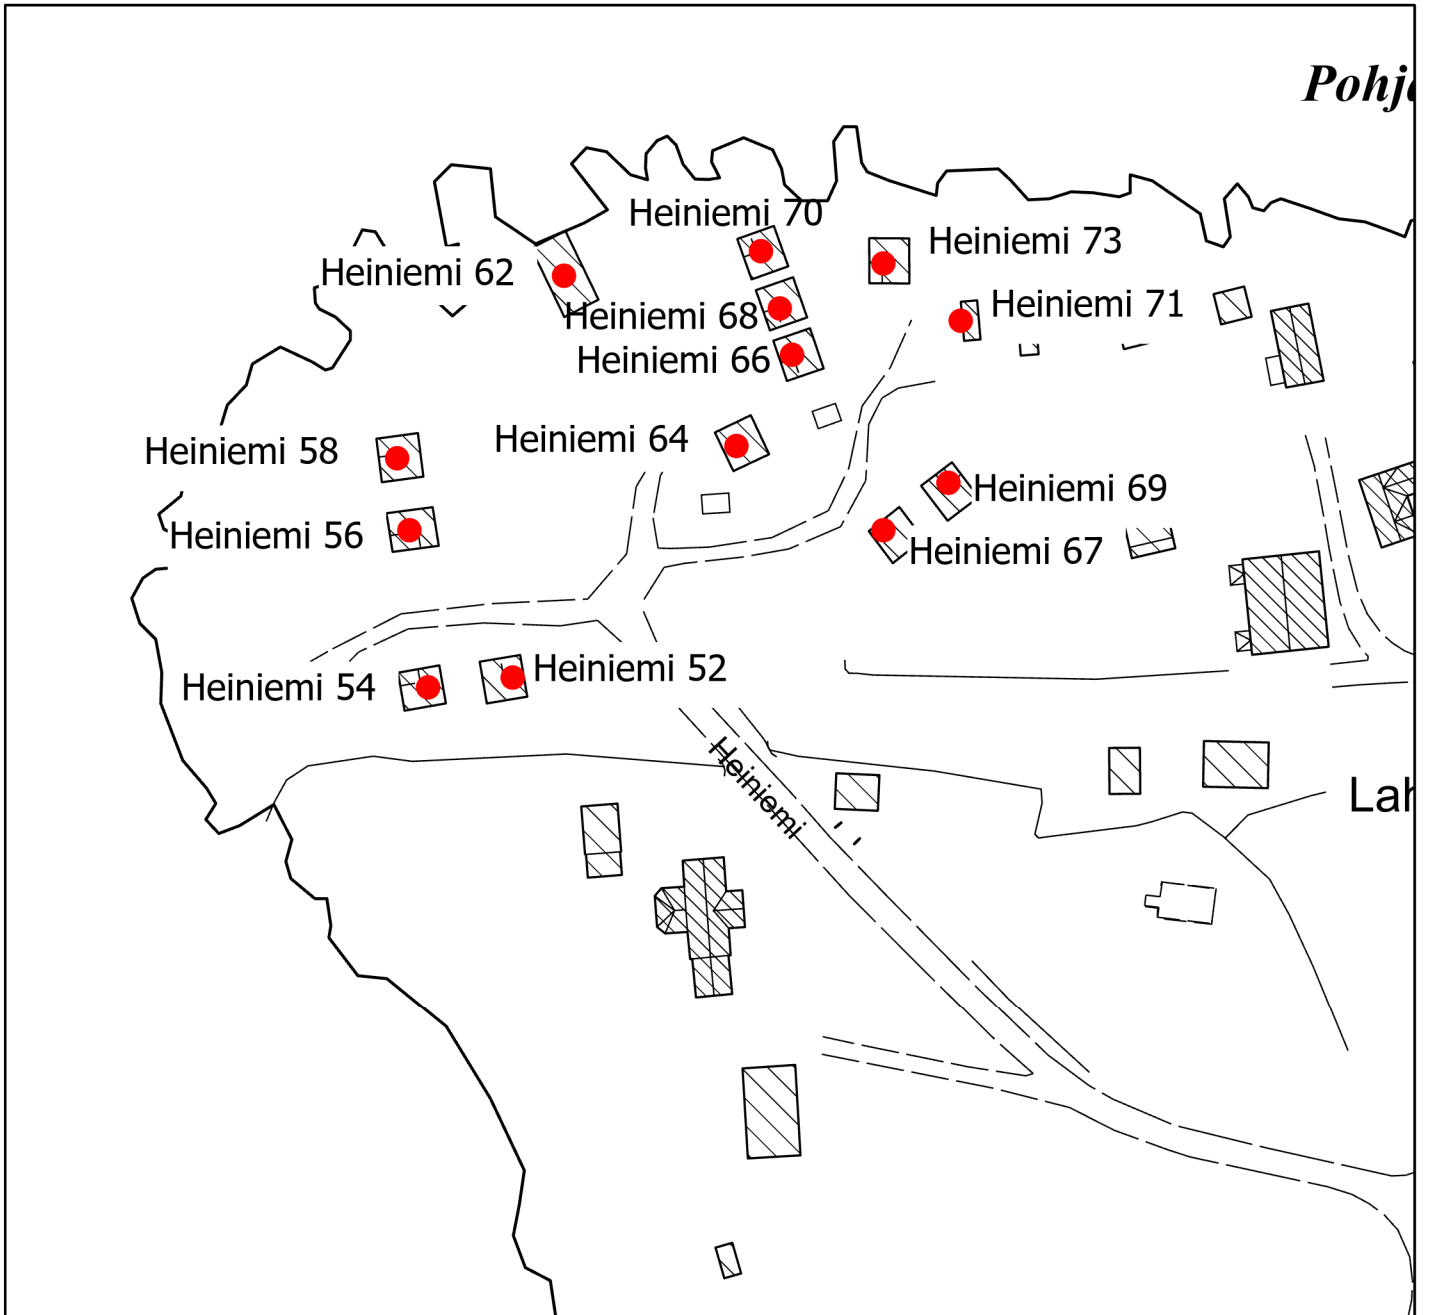

# Osoitepäätös

KARTTAOTE		PÄÄTÖS
Tekninen keskus Maankäyttö ja mittaus Rantakatu 8 E 92100 Raahе		Paikkatietoinsinöörin päätös
KIINTEISTÖTUNNUS		VAHVISTETTAVA OSOITE
678-402-0001-0050		Heiniemi 52-73