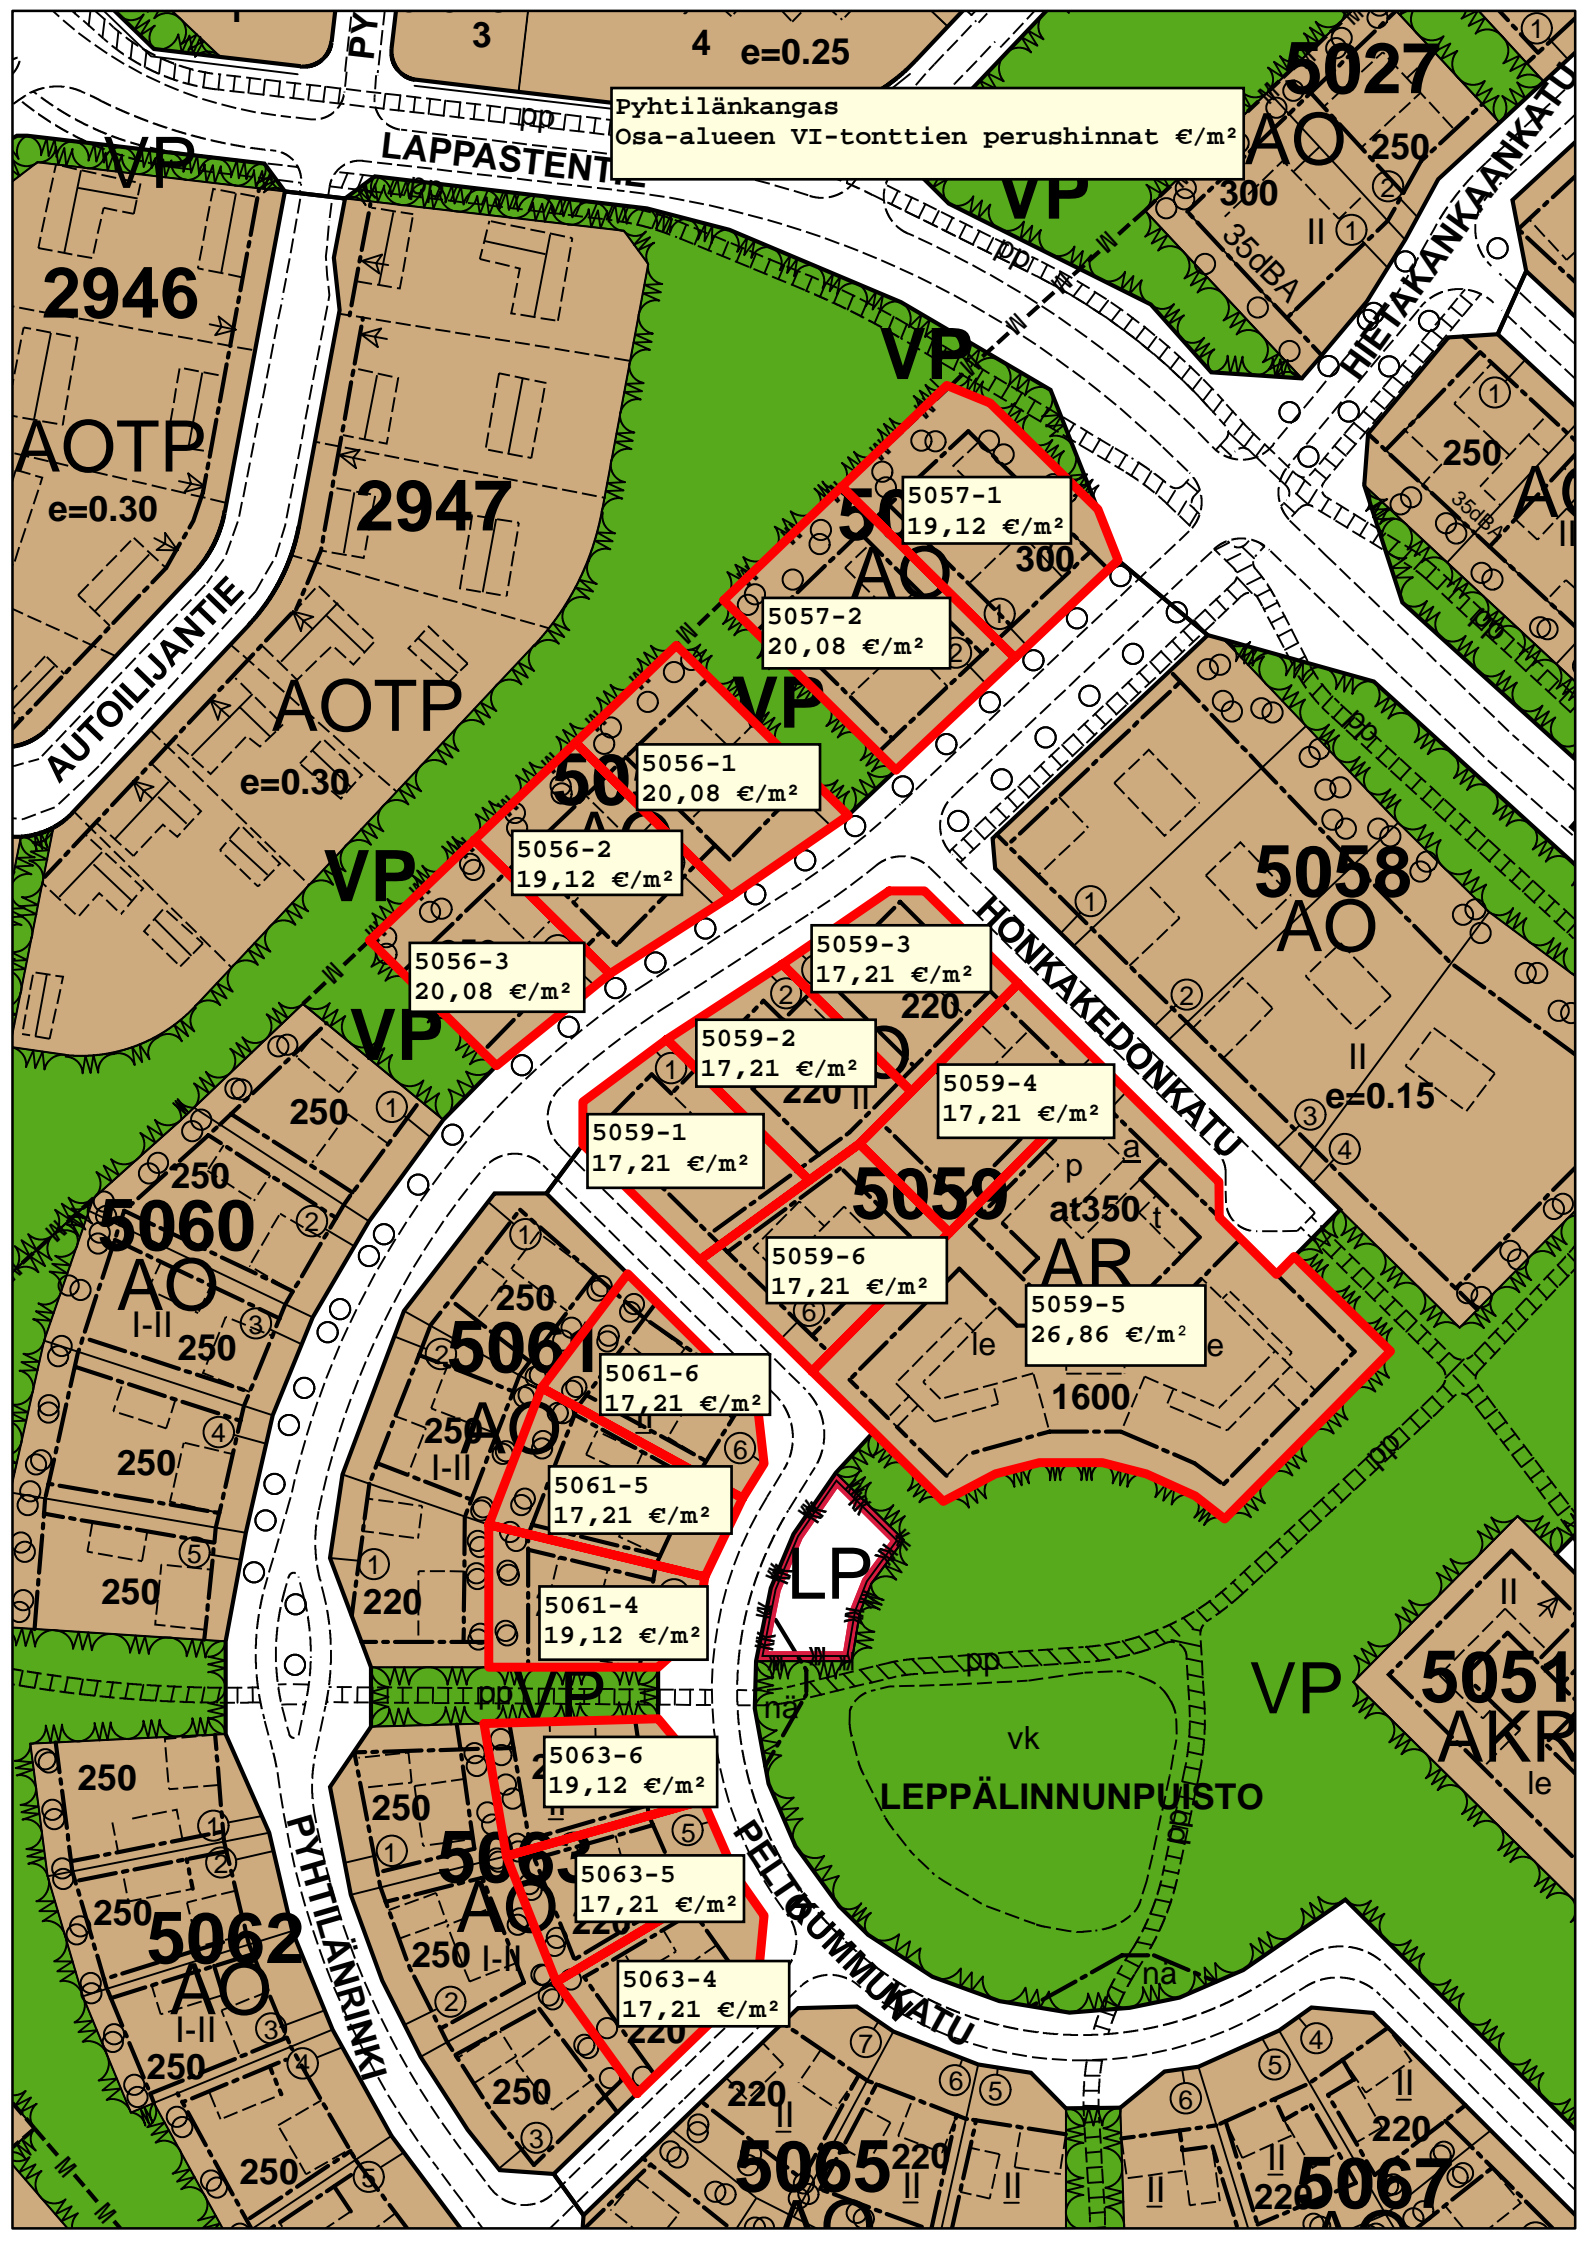

Pyhtilänkangas
Osa-alueen VI-tonttien perushinnat €/m²

5057-1
19,12 €/m²

5057-2
20,08 €/m²

5056-1
20,08 €/m²

5056-2
19,12 €/m²

5056-3
20,08 €/m²

5059-3
17,21 €/m²

5059-2
17,21 €/m²

5059-4
17,21 €/m²

5059-1
17,21 €/m²

5059-6
17,21 €/m²

5059-5
26,86 €/m²

5061-6
17,21 €/m²

5061-5
17,21 €/m²

5061-4
19,12 €/m²

5063-6
19,12 €/m²

5063-5
17,21 €/m²

5063-4
17,21 €/m²

2946

2947

5027

250

5058
AO

5060
AO